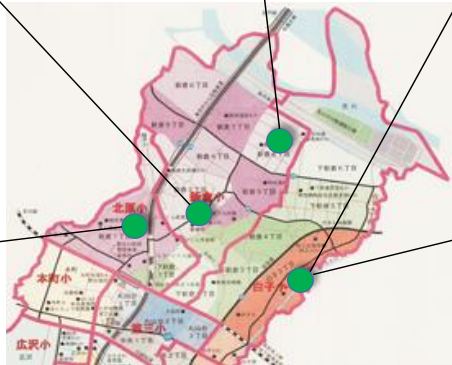

お散歩のひとやすみにも…

保育室内で、持参したお弁当や
軽食を食べることができます！

地区社協やPTA、自治会などの打ち合わせにも…

わしゃ♡フレールーム 北エリア MAP & 問い合わせ先

新倉学童クラブ
新倉1-38-1 (新倉児童館2階)
Tel 080-3503-6860

下新倉学童クラブ
下新倉5-21-1 (下新倉小敷地内)
Tel 080-3733-7826

白子学童クラブ
白子3-3-40 (白子小そば)
Tel 080-3700-4310

北原学童クラブ・さざんか学童クラブ
新倉1-5-27 (北原小学校庭内)
Tel 080-4053-9642

白子第二学童クラブ
白子3-3-41 (白子保育クラブ隣)
Tel 080-3733-7829